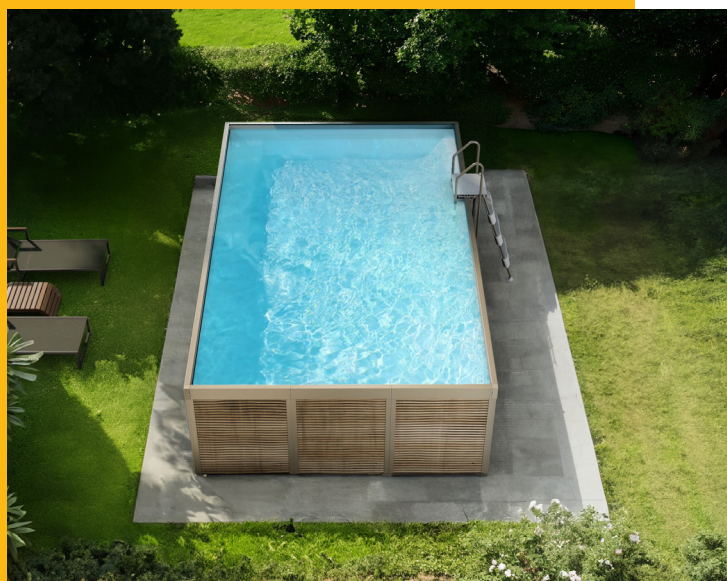

☰ KOMBINACE ELEGANCE A UDRŽITELNOSTI

Bazény Antea jsou dostupné v pěti rozměrech a jsou dodávány jako montážní stavebnice k instalaci svépomocí. Na první pohled zajmou bambusovými obkladovými panely v hliníkovém rámu. Bambusové panely propůjčují bazénu Antea jedinečný vzhled a současně jsou dokladem udržitelného přístupu výrobce.

Standardní vybavení zahrnuje podhladinové LED osvětlení, bezpečnostní žebřík a manuální vysavač. Bazény Antea můžete objednávat přímo **v našem e-shopu**.